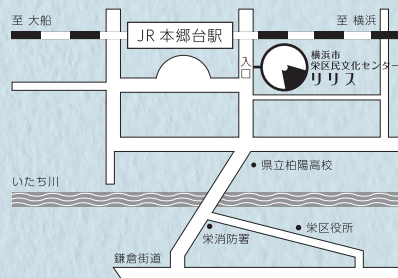

アクセス

JR京浜東北線(根岸線)本郷台駅より徒歩3分
JR京浜東北線(根岸線)で大船駅より約4分、横浜駅より約25分
〒247-0007 神奈川県横浜市栄区小菅ヶ谷1-2-1
TEL: 045-896-2000 FAX: 045-896-2200
e-mail: info@lilis.hall-info.jp URL: https://lilis.hall-info.jp
開館時間: 9:00 - 22:00(チケット受付21:00まで)
*駐車場は有料です。また、駐車台数には限りがあります。なるべく公共交通機関をご利用ください。