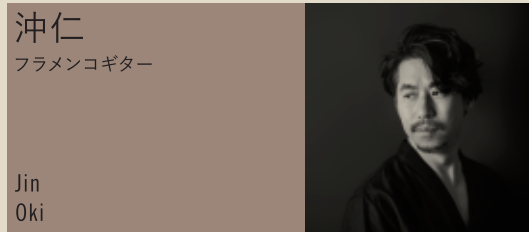

ご予約・お問合せ | 横浜市栄区民文化センターリリス 045-896-2000

主催 | 横浜市栄区民文化センターリリス(指定管理者 神奈川共立・JSS共同事業体)

Takamitsu
Ishizuka

横浜市栄区民文化センター リリス

沖仁 フラメンコギター リサイタル

唯一無二のフラメンコギター
情熱溢れる豊かなギターの調べ
沖仁が贈る

極上の響きを持つこのホールで

ギターを響かせることをとても楽しみにしています。

日本を代表するフラメンコの歌手であり、

古くからの朋友の石塚隆充とともに、オリジナル作品をはじめ

スペインゆかりの曲の数々を演奏する予定です。

沖仁

沖仁
フラメンコギター

Jin
Oki

尺八、ピアノ、ベース、ドラムを経てギターと出会う。フラメンコギターを岡弘祠、伊藤日出夫、セラニート各氏に師事。日本とスペインに居を置いて20代を過ごす。日本フラメンコ協会新人公演にて奨励賞受賞。2006年メジャーデビュー。2010年、スペインのフラメンコギターコンクール国際部門で日本人初の優勝。その様子を密着取材したTBS系「情熱大陸」に出演。以降フラメンコギターの教則本を出版、EXILEへのシングル曲提供など多方面で活躍。ステージ活動は、ソロ演奏に加え、世界の各ジャンルのトップアーティストとのコラボやオーケストラ、バレエ、長唄、能との共演など多岐に渡る。枠を超えたフラメンコギターの価値創造に全力を注ぐ。日本フラメンコ協会理事。