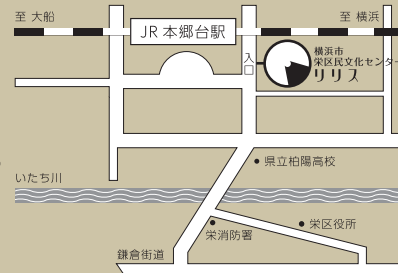

— 発売

リリスLINEチケット先行発売

2025年1月31日[金]10時~2月6日[木]10時

*ご利用には、通話アプリ「LINE」へのご登録(お友だち登録)が必要です。*お支払いはキャッシュレス決済のみとなります。購入時に所定の手数料がかかります。*購入手続き中にブラウザで「戻る」操作をされると手続きが中断され、購入ができなくなります。*先行発売では、販売枚数や購入可能座席、購入可能枚数が制限されている場合があります。*LINEチケットは先行発売終了後、一般発売日14時までご購入いただけません。

一般発売

2025年2月7日[金]10時よりリリス窓口発売、14時よりリリスLINEチケット発売・電話予約開始

— アクセス

JR京浜東北線(根岸線)本郷台駅より徒歩3分
JR京浜東北線(根岸線)で大船駅より約4分、横浜駅より約25分
〒247-0007 神奈川県横浜市栄区小菅ヶ谷1-2-1
TEL: 045-896-2000 FAX: 045-896-2200
e-mail: info@lilis.hall-info.jp URL: https://lilis.hall-info.jp
開館時間: 9:00 - 22:00 (チケット受付21:00まで)
*駐車場は有料です。また、駐車台数には限りがあります。なるべく公共交通機関をご利用ください。

— ご予約・お問合せ

横浜市栄区民文化センターリリス
045-896-2000 (9:00~21:00)

客席数:300席

栄区民文化センター
リリス