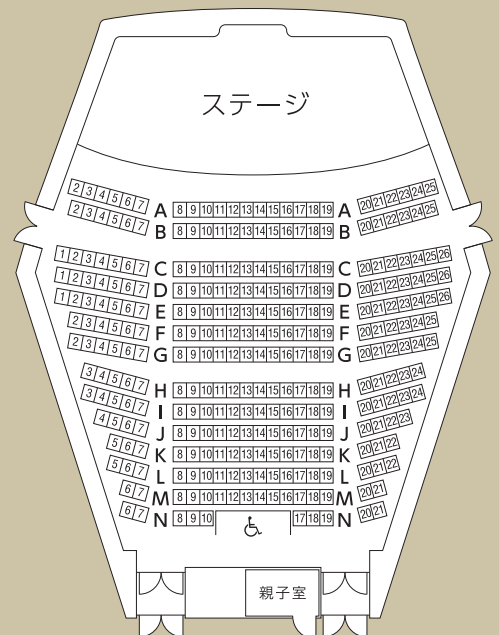

— ご予約・お問合せ

横浜市栄区民文化センターリリス
045-896-2000 (9:00~21:00)

客席数:300席