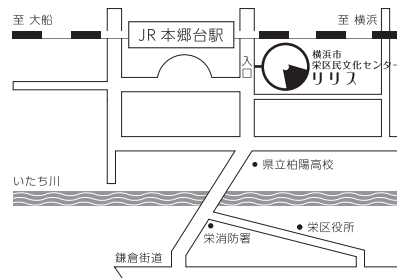

アクセス

JR京浜東北線(根岸線)本郷台駅より徒歩3分
JR京浜東北線(根岸線)で大船駅より約4分、横浜駅より約25分
〒247-0007 神奈川県横浜市栄区小菅ヶ谷1-2-1
TEL: 045-896-2000 FAX: 045-896-2200
e-mail: info@lilis.hall-info.jp
URL: <https://lilis.hall-info.jp>
開館時間: 9:00 - 22:00 (チケット受付21:00まで)

※駐車場は有料です。駐車台数には限りがありますので、なるべく公共交通機関をご利用ください。