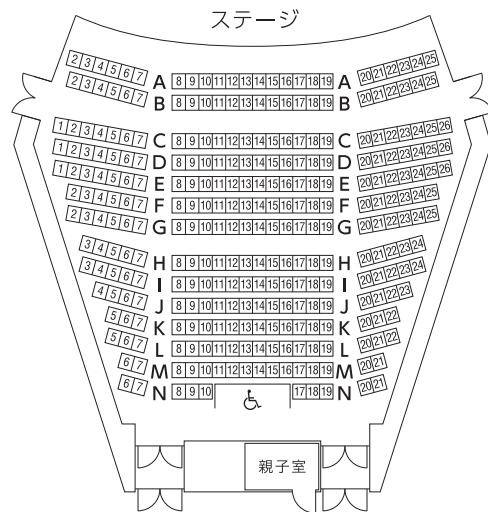

客席表 客席数:300席

アクセス

JR京浜東北線(根岸線)本郷台駅より徒歩3分
JR京浜東北線(根岸線)で大船駅より約4分、横浜駅より約25分
〒247-0007 神奈川県横浜市栄区小菅ヶ谷1-2-1
TEL: 045-896-2000 FAX: 045-896-2200
e-mail: info@lilis.hall-info.jp
URL: <https://lilis.hall-info.jp>
開館時間: 9:00 - 22:00 (チケット受付21:00まで)