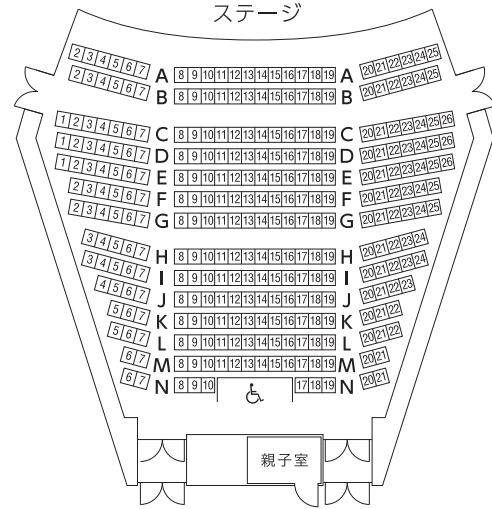

客席表 客席数:300席

アクセス

JR京浜東北線(根岸線)本郷台駅より徒歩3分
JR京浜東北線(根岸線)で大船駅より約4分、横浜駅より約25分
〒247-0007 神奈川県横浜市栄区小菅ヶ谷1-2-1
TEL: 045-896-2000 FAX: 045-896-2200
e-mail: info@lilis.hall-info.jp
URL: https://lilis.hall-info.jp
開館時間: 9:00 - 22:00(チケット受付21:00まで)
※駐車場は有料です。駐車台数には限りがありますので、なるべく公共交通機関をご利用ください。