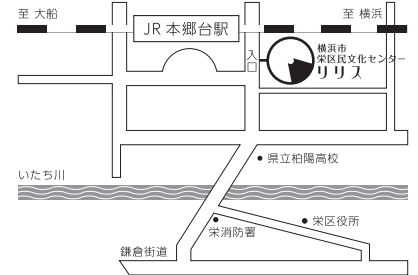

客席表 客席数:300席

アクセス

JR京浜東北線(根岸線)本郷台駅より徒歩3分
JR京浜東北線(根岸線)で大船駅より約4分、横浜駅より約25分
〒247-0007 神奈川県横浜市栄区小菅ヶ谷1-2-1
TEL: 045-896-2000 FAX: 045-896-2200
e-mail: info@lilis.hall-info.jp
URL: https://lilis.hall-info.jp
開館時間: 9:00 - 22:00(チケット受付21:00まで)
※駐車場は有料です。駐車台数には限りがありますので、なるべく公共交通機関をご利用ください。