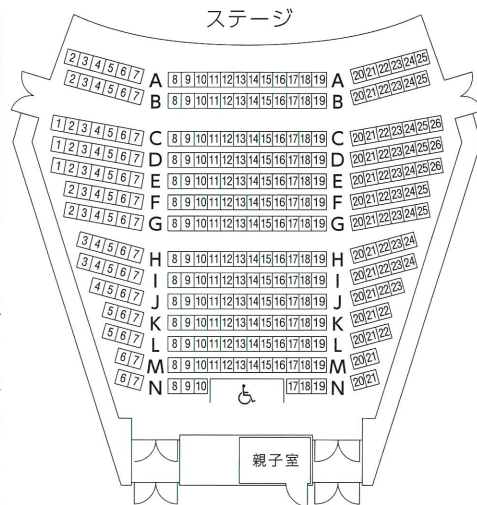

客席表

客席数:300席

アクセス

JR京浜東北線(根岸線)本郷台駅より徒歩3分  
JR京浜東北線(根岸線)で大船駅より約4分、横浜駅より約25分  
〒247-0007 神奈川県横浜市栄区小菅ヶ谷1-2-1  
TEL: 045-896-2000 FAX: 045-896-2200  
e-mail: info@lilis.hall-info.jp  
URL: https://lilis.hall-info.jp/  
開館時間: 9:00 - 22:00 (チケット受付21:00まで)  
※駐車場は有料です。駐車台数には限りがありますので、なるべく公共交通機関をご利用ください。