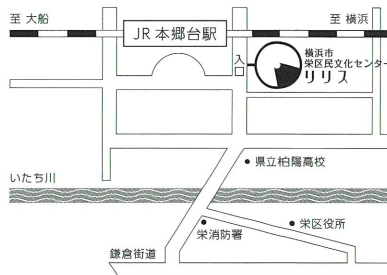

客席表

客席数:300席

アクセス

JR京浜東北線(根岸線)本郷台駅より徒歩3分  
JR京浜東北線(根岸線)で大船駅より約4分、横浜駅より約25分  
〒247-0007 神奈川県横浜市栄区小菅ヶ谷1-2-1  
TEL: 045-896-2000 FAX: 045-896-2200  
e-mail: info@lilis.hall-info.jp  
URL: https://lilis.hall-info.jp/  
開館時間: 9:00 - 22:00 (チケット受付21:00まで)  
※駐車場は有料です。駐車台数には限りがありますので、なるべく公共交通機関をご利用ください。