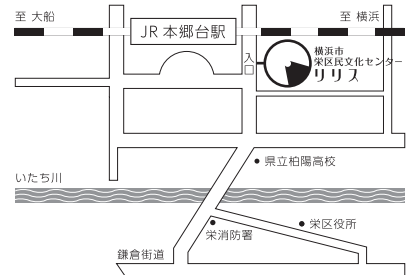

アクセス

JR京浜東北線(根岸線)本郷台駅より徒歩3分
JR京浜東北線(根岸線)で大船駅より約4分、横浜駅より約25分
〒247-0007 神奈川県横浜市栄区小菅ヶ谷1-2-1
TEL: 045-896-2000 FAX: 045-896-2200
e-mail: info@lilis.hall-info.jp
URL: https://lilis.hall-info.jp
開館時間: 9:00 - 22:00(チケット受付21:00まで)

※駐車場は有料です。駐車台数には限りがありますので、なるべく公共交通機関をご利用ください。