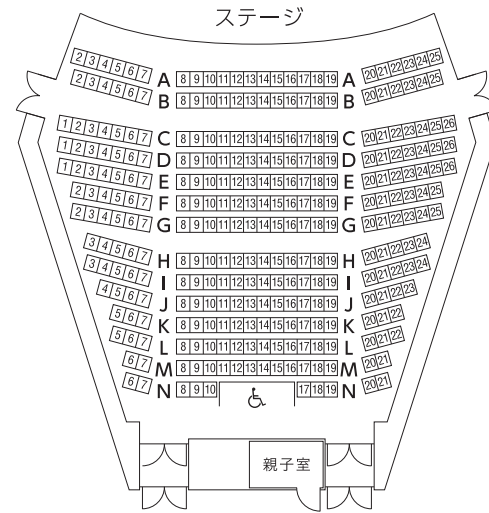

客席表

客席数:300席

アクセス

JR京浜東北線(根岸線)本郷台駅より徒歩3分
JR京浜東北線(根岸線)で大船駅より約4分、横浜駅より約25分
〒247-0007 神奈川県横浜市栄区小菅ヶ谷1-2-1
TEL: 045-896-2000 FAX: 045-896-2200
e-mail: info@lilis.hall-info.jp
URL: https://lilis.hall-info.jp
開館時間: 9:00 - 22:00(チケット受付21:00まで)