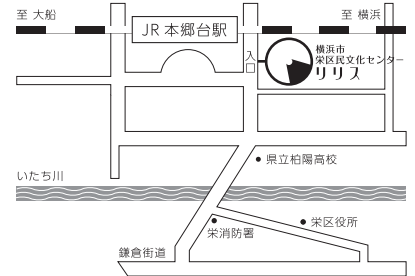

アクセス

JR京浜東北線(根岸線)本郷台駅より徒歩3分
JR京浜東北線(根岸線)で大船駅より約4分、横浜駅より約25分
〒247-0007 神奈川県横浜市栄区小菅ヶ谷1-2-1
TEL: 045-896-2000 FAX: 045-896-2200
e-mail: info@lilis.hall-info.jp
URL: https://lilis.hall-info.jp
開館時間: 9:00 - 22:00 (チケット受付21:00まで)

※駐車場は有料です。駐車台数には限りがありますので、なるべく公共交通機関をご利用ください。