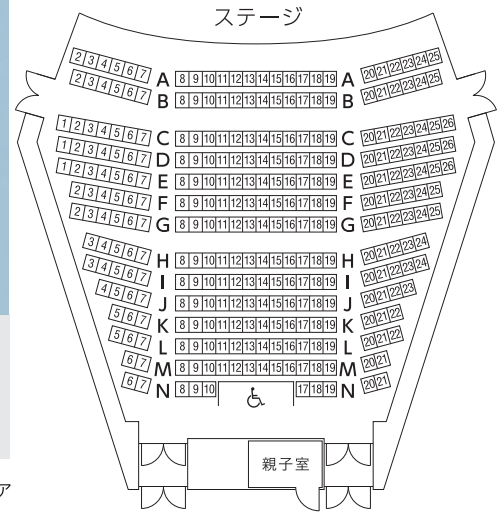

客席表

客席数:300席

アクセス

JR京浜東北線(根岸線)本郷台駅より徒歩3分
JR京浜東北線(根岸線)で大船駅より約4分、横浜駅より約25分
〒247-0007 神奈川県横浜市栄区小菅ヶ谷1-2-1
TEL: 045-896-2000 FAX: 045-896-2200
e-mail: info@lilis.hall-info.jp
URL: https://lilis.hall-info.jp
開館時間: 9:00 - 22:00 (チケット受付21:00まで)