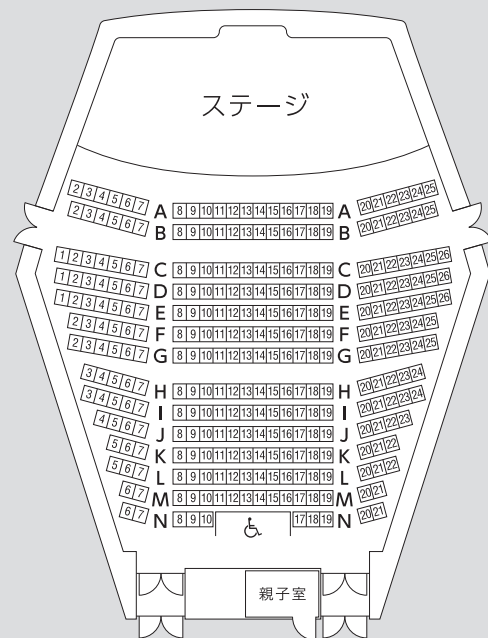

一般発売

2024年11月17日[日]10時よりリリス窓口発売、14時よりリリスLINEチケット発売・電話予約開始

リリスLINEチケット

公演①

公演②

アクセス

JR京浜東北線(根岸線)本郷台駅より徒歩3分
JR京浜東北線(根岸線)で大船駅より約4分、横浜駅より約25分
〒247-0007 神奈川県横浜市栄区小菅ヶ谷1-2-1
TEL: 045-896-2000 FAX: 045-896-2200
e-mail: info@lilis.hall-info.jp URL: https://lilis.hall-info.jp
開館時間: 9:00 - 22:00 (チケット受付21:00まで)
*駐車場は有料です。また、駐車台数には限りがあります。なるべく公共交通機関をご利用ください。