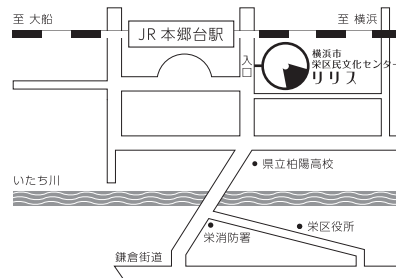

アクセス

JR京浜東北線(根岸線)本郷台駅より徒歩3分
JR京浜東北線(根岸線)で大船駅より約4分、横浜駅より約25分
〒247-0007 神奈川県横浜市栄区小菅ヶ谷1-2-1
TEL: 045-896-2000 FAX: 045-896-2200
e-mail: info@lilis.hall-info.jp
URL: https://lilis.hall-info.jp/
開館時間: 9:00 - 22:00 (チケット受付 21:00まで)

※駐車場は有料です。駐車台数には限りがありますので、なるべく公共交通機関をご利用ください。