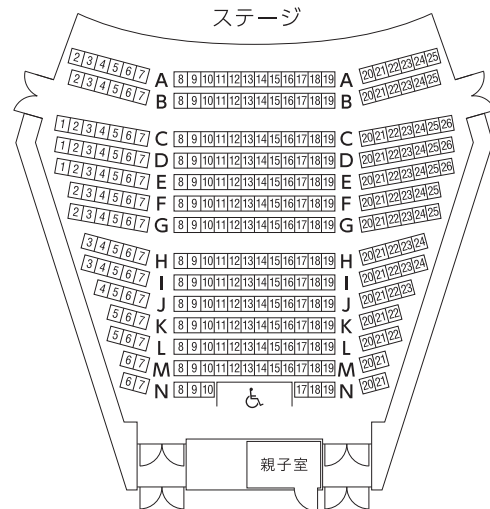

客席表

客席数:300席

アクセス

JR京浜東北線(根岸線)本郷台駅より徒歩3分
JR京浜東北線(根岸線)で大船駅より約4分、横浜駅より約25分
〒247-0007 神奈川県横浜市栄区小菅ヶ谷1-2-1
TEL: 045-896-2000 FAX: 045-896-2200
e-mail: info@lilis.hall-info.jp
URL: https://lilis.hall-info.jp/
開館時間: 9:00 - 22:00 (チケット受付 21:00まで)