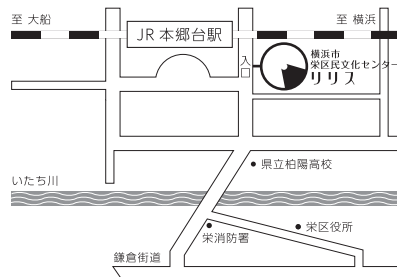

アクセス

JR京浜東北線(根岸線)本郷台駅より徒歩3分
JR京浜東北線(根岸線)で大船駅より約4分、横浜駅より約25分
〒247-0007 神奈川県横浜市栄区小菅ヶ谷1-2-1
TEL: 045-896-2000 FAX: 045-896-2200
e-mail: info@lilis.hall-info.jp
URL: https://lilis.hall-info.jp/
開館時間: 9:00 - 22:00(チケット受付21:00まで)

※駐車場は有料です。駐車台数には限りがありますので、なるべく公共交通機関をご利用ください。