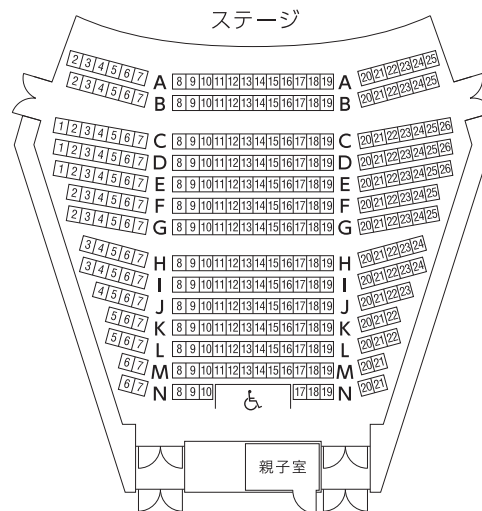

客席表

客席数:300席

アクセス

JR京浜東北線(根岸線)本郷台駅より徒歩3分
 JR京浜東北線(根岸線)で大船駅より約4分、横浜駅より約25分
 〒247-0007 神奈川県横浜市栄区小菅ヶ谷1-2-1
 TEL: 045-896-2000 FAX: 045-896-2200
 e-mail: info@lilis.hall-info.jp
 URL: https://lilis.hall-info.jp/
 開館時間: 9:00 - 22:00(チケット受付21:00まで)