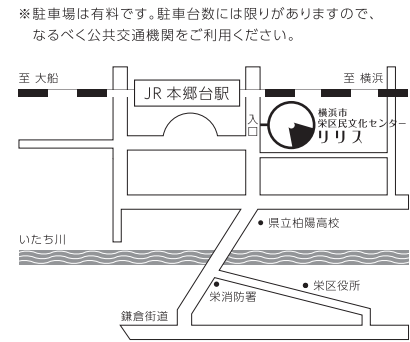

山内俊輔
チェロ

Shunsuke Yamanouchi

1969年長野市生まれ。10歳よりチェロを故徳永兼一郎氏に師事。桐朋学園大学在学中、室内楽を徳永二男、山口裕之、毛利伯郎、練木繁夫の各氏に師事。また、ダニエル・シャフラン、ワルター・ノータス各氏のマスタークラスを受講。1994年、NHK交響楽団に入団。1999年、文化庁在外研修員として渡独、ミュンヘン音楽大学教授ワルター・ノータス氏に師事。またイゴール・オイストラフ氏の室内楽マスタークラスを受講。アマチュアオーケストラの指導の他、室内楽奏者としても活動している。現在NHK交響楽団チェロ次席奏者。

客席表

客席数:300席

アクセス

JR京浜東北線(根岸線)本郷台駅より徒歩3分
JR京浜東北線(根岸線)で大船駅より約4分、横浜駅より約25分
〒247-0007 神奈川県横浜市栄区小菅ヶ谷1-2-1
TEL: 045-896-2000 FAX: 045-896-2200
e-mail: info@lilis.hall-info.jp
URL: https://lilis.hall-info.jp/
開館時間: 9:00 - 22:00(チケット受付21:00まで)