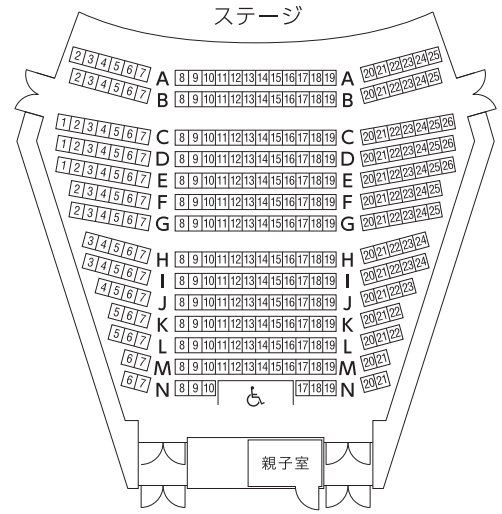

山内俊輔
チェロ

Shunsuke Yamanouchi

1969年長野市生まれ。10歳よりチェロを故徳永兼一郎氏に師事。桐朋学園大学在学中、室内楽を徳永二男、山口裕之、毛利伯郎、練木繁夫の各氏に師事。また、ダニエル・シャフラン、ワルター・ノータス各氏のマスタークラスを受講。1994年、NHK交響楽団に入団。1999年、文化庁在外研修員として渡独、ミュンヘン音楽大学教授ワルター・ノータス氏に師事。またイゴール・オイストラフ氏の室内楽マスタークラスを受講。アマチュアオーケストラの指導の他、室内楽奏者としても活動している。現在NHK交響楽団チェロ次席奏者。

客席表

客席数:300席

アクセス

JR京浜東北線(根岸線)本郷台駅より徒歩3分
JR京浜東北線(根岸線)で大船駅より約4分、横浜駅より約25分
〒247-0007 神奈川県横浜市栄区小菅ヶ谷1-2-1
TEL: 045-896-2000 FAX: 045-896-2200
e-mail: info@lilis.hall-info.jp
URL: https://lilis.hall-info.jp/
開館時間: 9:00 - 22:00(チケット受付21:00まで)