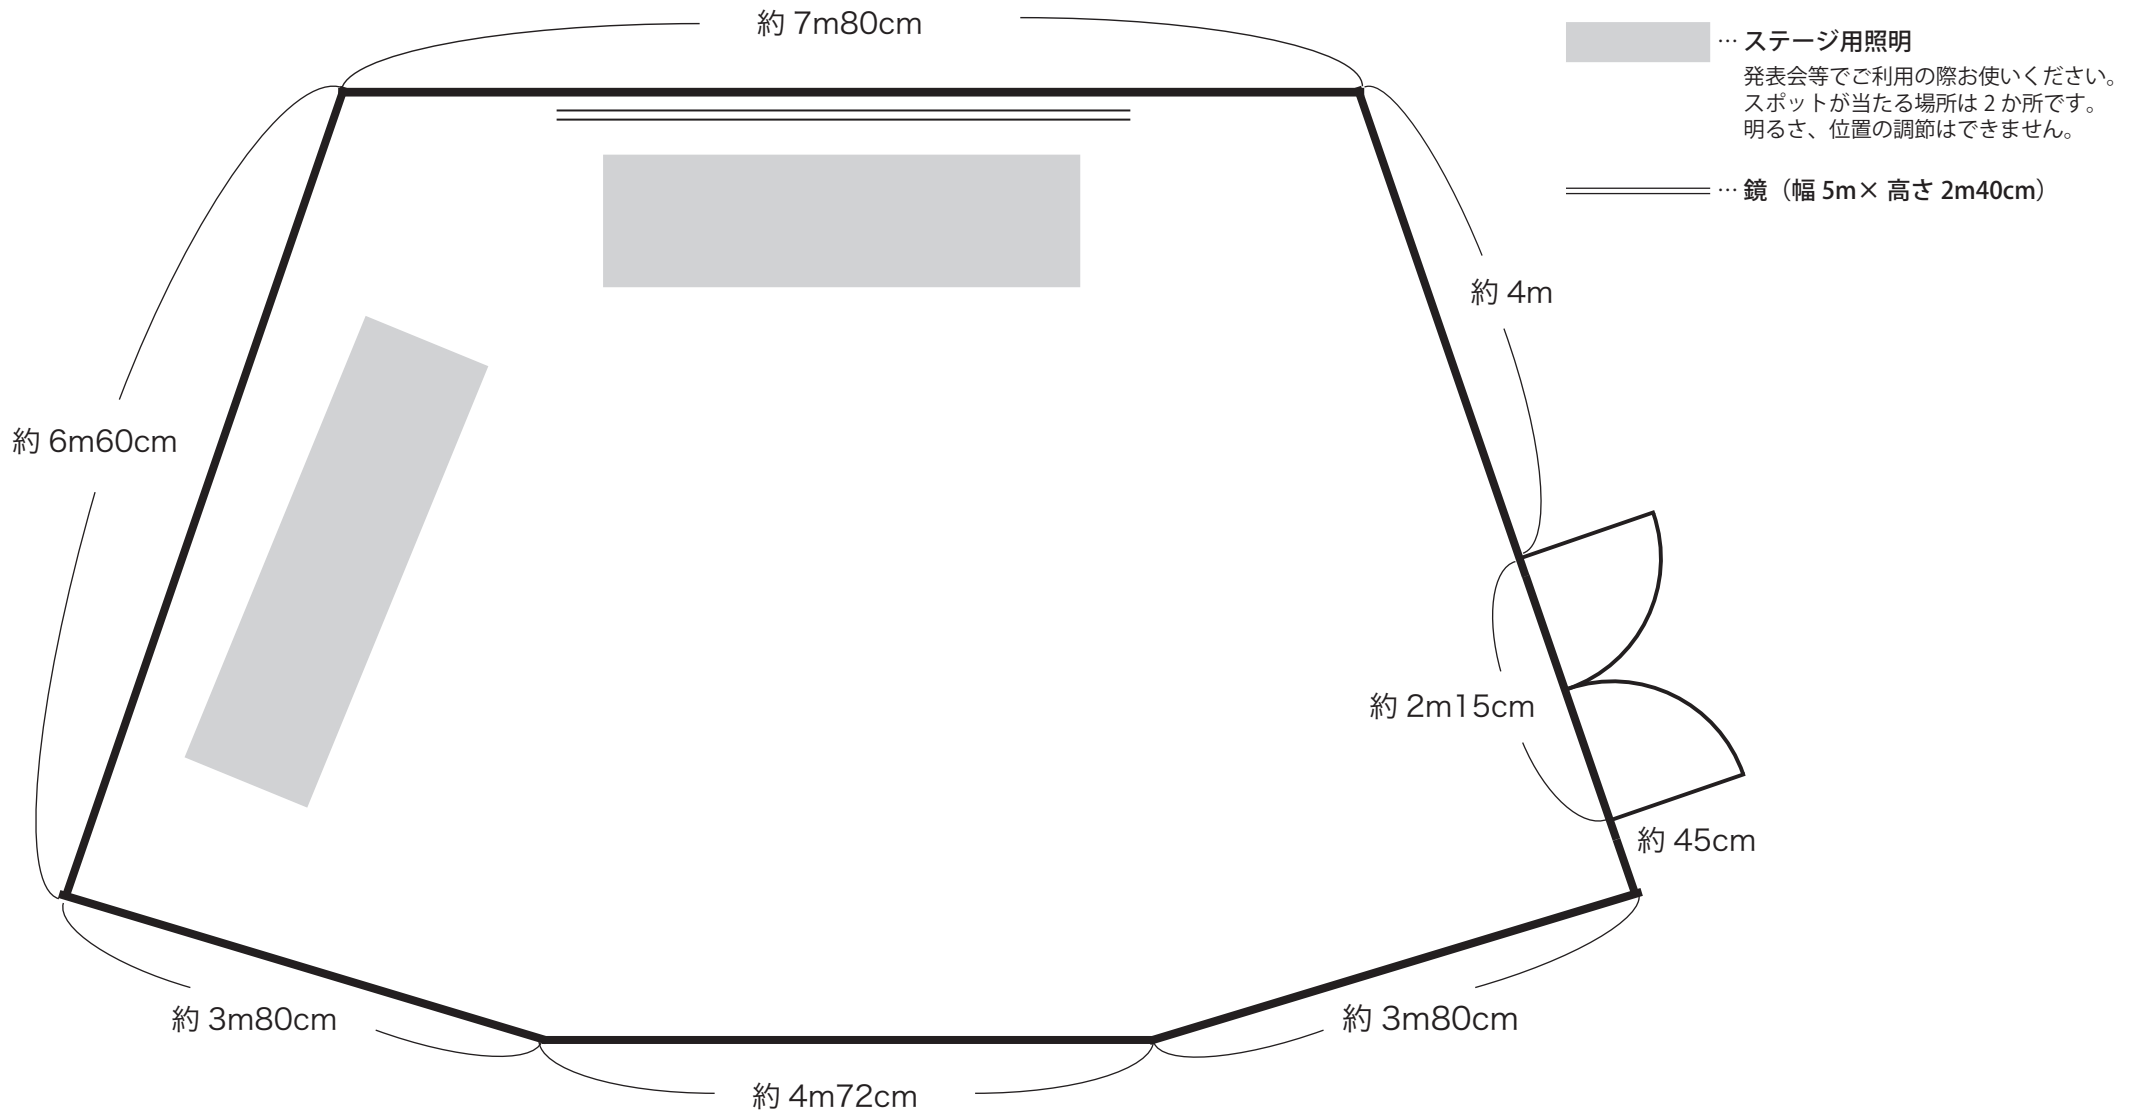

# 音楽ルーム平面図

天井高：最低部 約 2m40cm 最後部 約 2m80cm